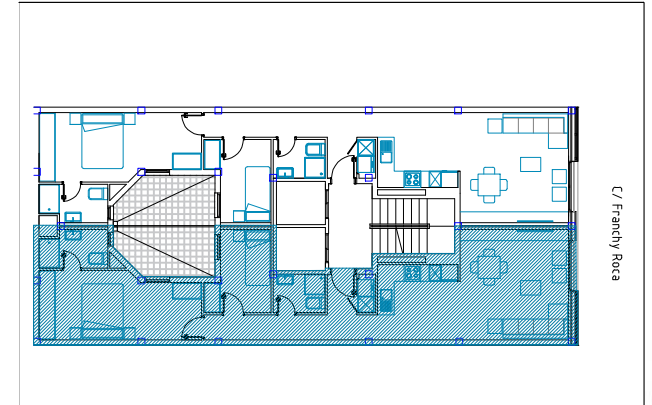

EDIFICIO FRANCHY ROCA 51

C/ FRANCHY ROCA Nº 51

PLANTA 1ªA

SUPERFICIE CONSTRUIDA 68,55 m²
SUPERFICIE ÚTIL 58,40 m²

GRUPO
**ACOSTA
MATOS**

C/ Montevideo nº 12 - 35007 - Las Palmas de G.C.
928 472 455

info@acostamatos.com
www.acostamatos.com

OBSERVACIONES / CAMBIOS

FIRMA / FECHA

Este documento (tanto su parte gráfica como los datos referidos a superficies) tiene carácter meramente orientativo, sin perjuicio de la información más exacta contenida en la documentación técnica del edificio. Todo el mobiliario que se muestra en esta plano, incluido el de la cocina, se ha incluido a efectos meramente orientativos y decorativos. Los datos referidos a superficies, distribución y linderos son meramente orientativos y pueden sufrir variaciones como consecuencia de exigencias comerciales, jurídicas, técnicas o de ejecución de proyecto.