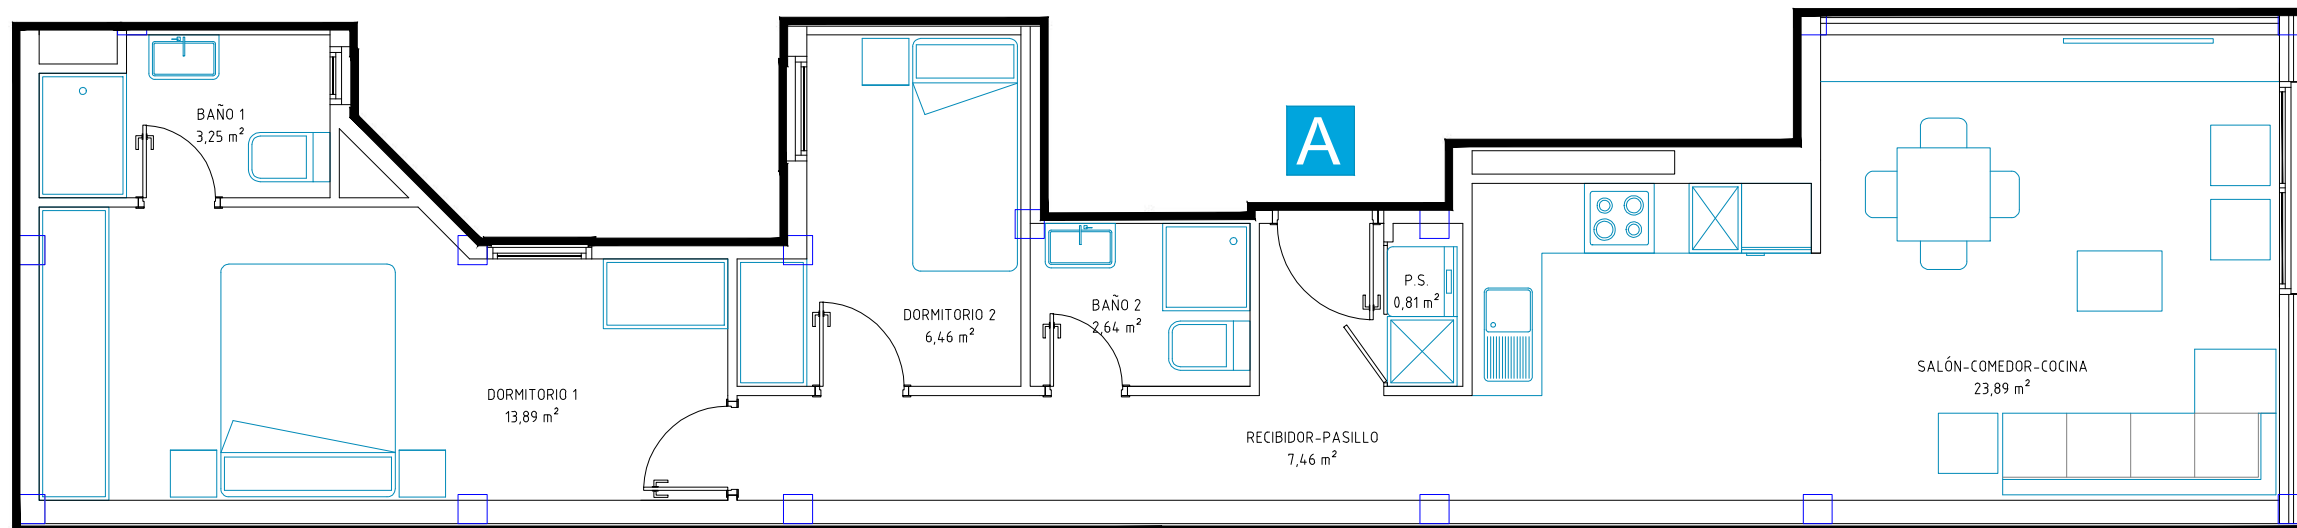

EDIFICIO FRANCHY ROCA 51

C/ FRANCHY ROCA Nº 51

PLANTA 1ªA

SUPERFICIE CONSTRUIDA 68,55 m²
SUPERFICIE ÚTIL 58,40 m²

GRUPO
**ACOSTA
MATOS**

C/ Montevideo nº 12 - 35007 - Las Palmas de G.C.
928 472 455

info@acostamatos.com
www.acostamatos.com

OBSERVACIONES / CAMBIOS

FIRMA / FECHA

Este documento (tanto su parte gráfica como los datos referidos a superficies) tiene carácter meramente orientativo, sin perjuicio de la información más exacta contenida en la documentación técnica del edificio. Todo el mobiliario que se muestra en esta plano, incluido el de la cocina, se ha incluido a efectos meramente orientativos y decorativos. Los datos referidos a superficies, distribución y linderos son meramente orientativos y pueden sufrir variaciones como consecuencia de exigencias comerciales, jurídicas, técnicas o de ejecución de proyecto.