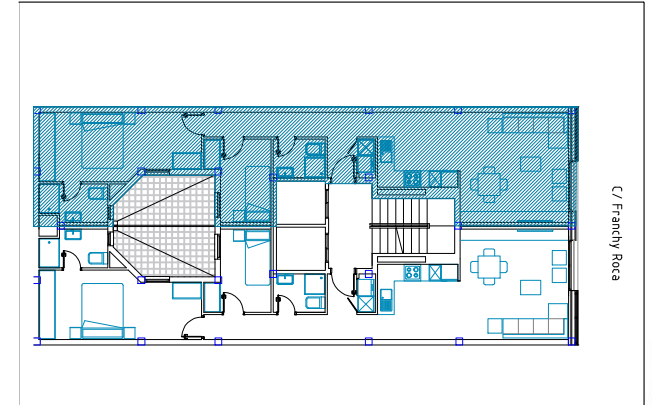

EDIFICIO FRANCHY ROCA 51

C/ FRANCHY ROCA Nº 51

C/ Franchy Roca

PLANTA 1ªB

SUPERFICIE CONSTRUIDA 68,55 m²
SUPERFICIE ÚTIL 58,40 m²

GRUPO
**ACOSTA
MATOS**

C/ Montevideo nº 12 - 35007 - Las Palmas de G.C.
928 472 455

info@acostamatos.com
www.acostamatos.com

OBSERVACIONES / CAMBIOS

FIRMA / FECHA

Este documento (tanto su parte gráfica como los datos referidos a superficies) tiene carácter meramente orientativo, sin perjuicio de la información más exacta contenida en la documentación técnica del edificio. Todo el mobiliario que se muestra en esta plano, incluido el de la cocina, se ha incluido a efectos meramente orientativos y decorativos. Los datos referidos a superficies, distribución y linderos son meramente orientativos y pueden sufrir variaciones como consecuencia de exigencias comerciales, jurídicas, técnicas o de ejecución de proyecto.