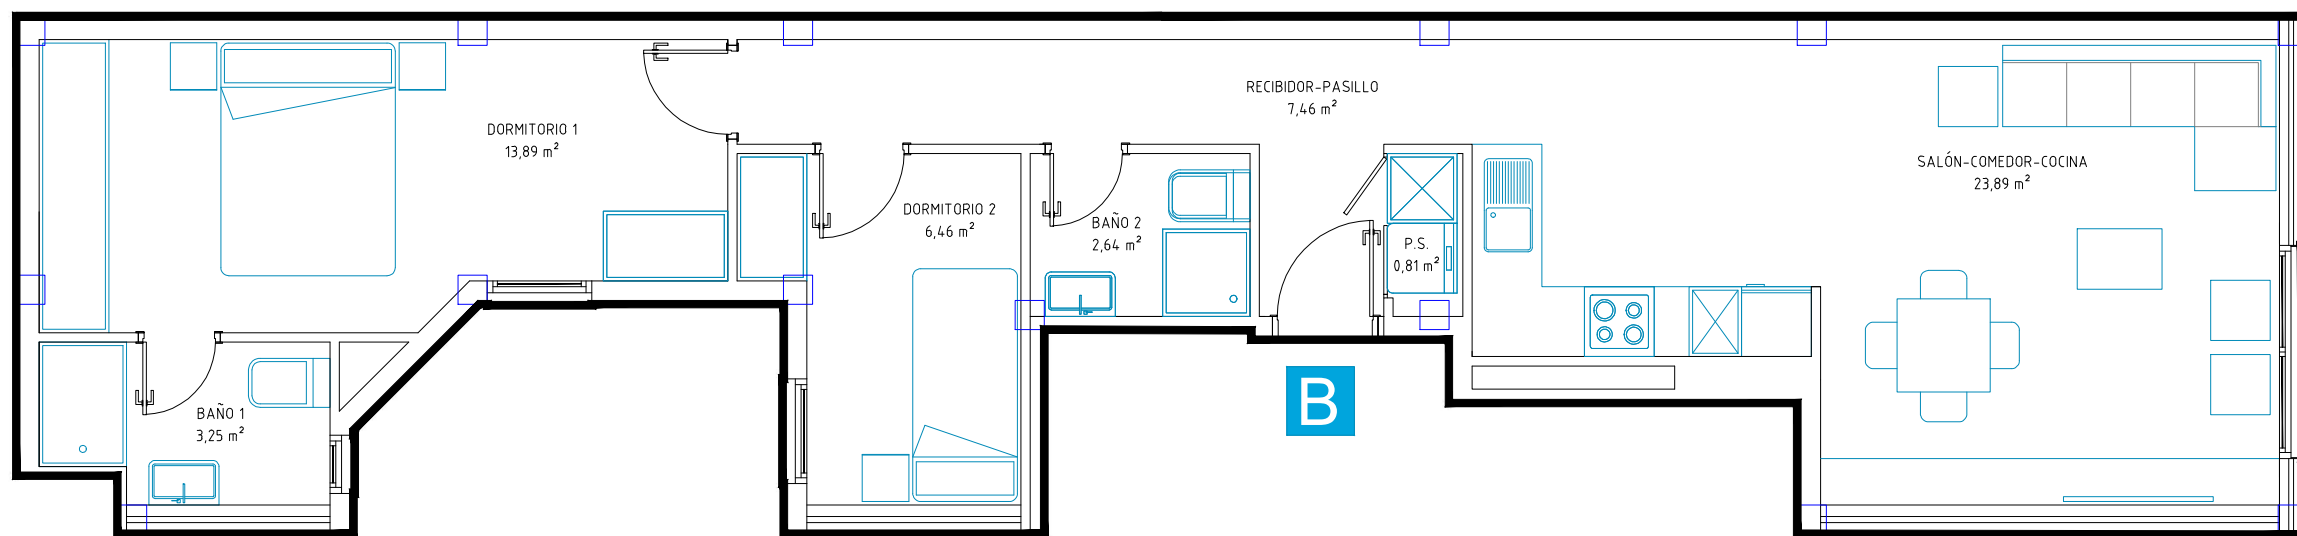

EDIFICIO FRANCHY ROCA 51

C/ FRANCHY ROCA Nº 51

C/ Franchy Roca

PLANTA 1ªB

SUPERFICIE CONSTRUIDA 68,55 m²
SUPERFICIE ÚTIL 58,40 m²

GRUPO
**ACOSTA
MATOS**

C/ Montevideo nº 12 - 35007 - Las Palmas de G.C.
928 472 455

info@acostamatos.com
www.acostamatos.com

OBSERVACIONES / CAMBIOS

FIRMA / FECHA

Este documento (tanto su parte gráfica como los datos referidos a superficies) tiene carácter meramente orientativo, sin perjuicio de la información más exacta contenida en la documentación técnica del edificio. Todo el mobiliario que se muestra en esta plano, incluido el de la cocina, se ha incluido a efectos meramente orientativos y decorativos. Los datos referidos a superficies, distribución y linderos son meramente orientativos y pueden sufrir variaciones como consecuencia de exigencias comerciales, jurídicas, técnicas o de ejecución de proyecto.