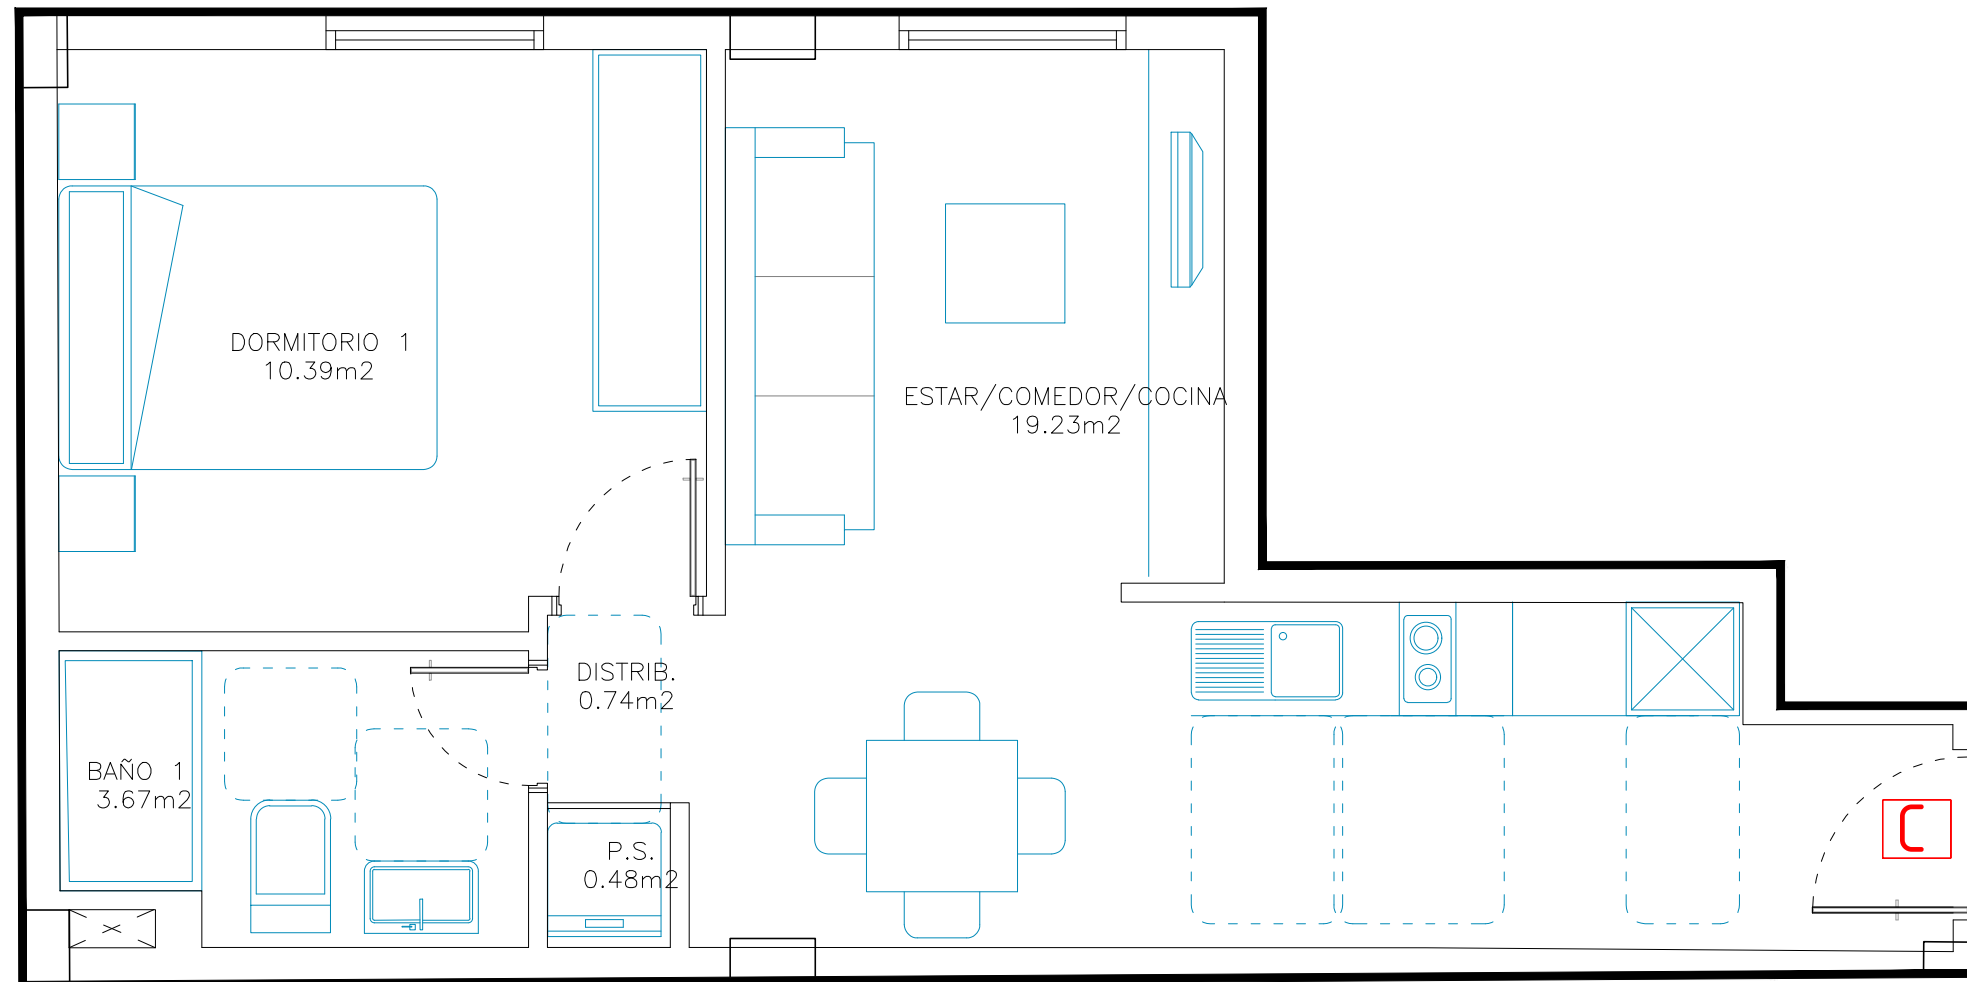

PLANTA 7ª
VIVIENDA C

SUPERFICIE CONSTRUIDA 40,87 m²
SUPERFICIE ÚTIL 34,51 m²

Escala gráfica

GRUPO
**ACOSTA
MATOS**

C/ Montevideo nº 12 - 35007 - Las Palmas de G.C.
928 472 455

info@acostamatos.com
www.acostamatos.com

OBSERVACIONES / CAMBIOS

FIRMA / FECHA

Este documento (tanto su parte gráfica como los datos referidos a superficies) tiene carácter meramente orientativo, sin perjuicio de la información más exacta contenida en la documentación técnica del edificio. Todo el mobiliario que se muestra en esta plano, incluido el de la cocina, se ha incluido a efectos meramente orientativos y decorativos. Los datos referidos a superficies, distribución y linderos son meramente orientativos y pueden sufrir variaciones como consecuencia de exigencias comerciales, jurídicas, técnicas o de ejecución de proyecto.