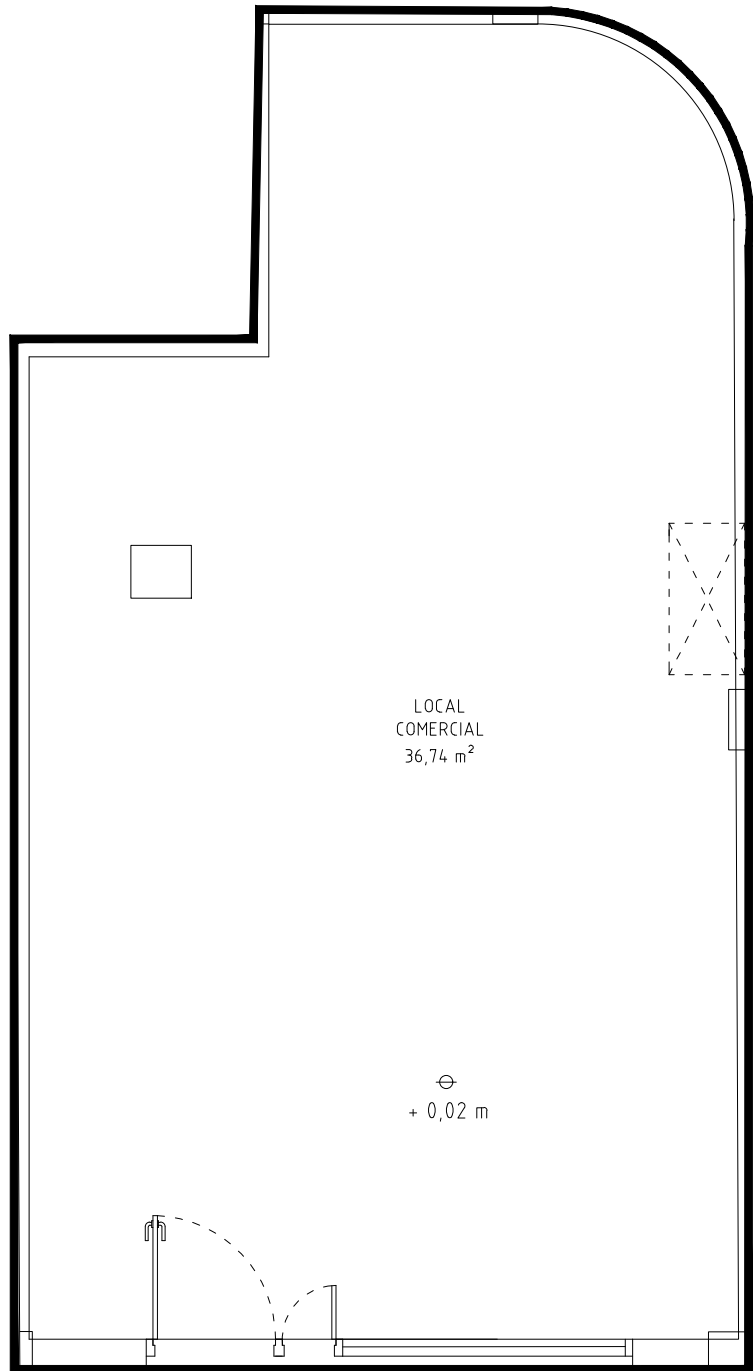

PLANTA BAJA LOCAL COMERCIAL

SUPERFICIE CONSTRUIDA	39,93 m ²
SUPERFICIE ÚTIL	36,74 m ²

GRUPO
**ACOSTA
 MATOS**

C/ Montevideo nº 12 - 35007 - Las Palmas de G.C.
 928 472 455
 info@acostamatos.com
 www.acostamatos.com

Este documento (tanto su parte gráfica como los datos referidos a superficies) tiene carácter meramente orientativo, sin perjuicio de la información más exacta contenida en la documentación técnica del edificio. Todo el mobiliario que se muestra en esta plano, incluido el de la cocina, se ha incluido a efectos meramente orientativos y decorativos. Los datos referidos a superficies, distribución y linderos son meramente orientativos y pueden sufrir variaciones como consecuencia de exigencias comerciales, jurídicas, técnicas o de ejecución de proyecto.